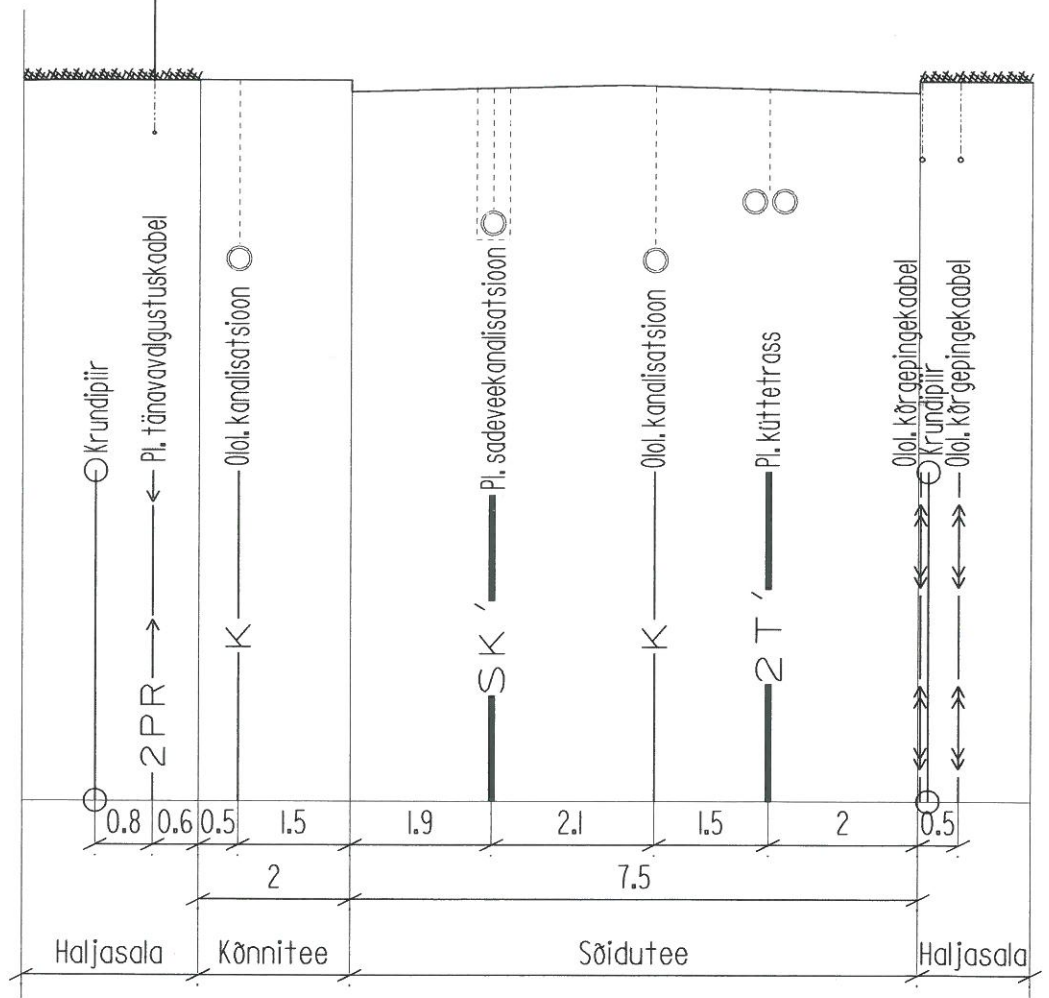

Lõige B-B

AS K&H
Õpetaja 9a
Tartu 51003

Tel.: (27) 308 137
Faks: (27) 308 123

99 DP 74

Ravila 53 kruntide ja lähiala
DETAILPLANEERING

PROJEKTI JUHT *Mart Hiob*

KOOSTAS *Heiki Kalberg*

Tänavate põikprofiilid